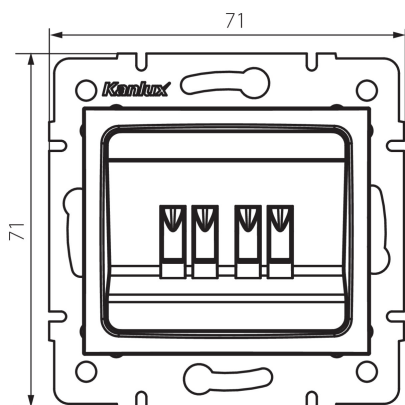

24819 DOMO 01-1820-003 kr

Reproduktorová zásuvka dvojitá

5905339248190

VŠEOBECNÉ ÚDAJE:

Barva: krémová

Místo montáže: k zabudování do zdi

Šířka [mm]: 71

Výška [mm]: 71

Průměr montážní krabice: 60

Počet zásuvek: 2

TECHNICKÉ ÚDAJE:

Materiál: PC

Plast: PC

LOGISTICKÉ ÚDAJE:

Měrná jednotka: kus

Způsob balení: 10

Počet kusů v druhém balení : 10

Počet kusů v hromadném balení: 120

Čistá jednotková hmotnost [g]: 66

Gramáž [g]: 78.5

Délka jednotkového balení [cm]: 10

Šířka jednotkového balení [cm]: 4

Výška jednotkového balení [cm]: 14

Hmotnost kartonu [kg]: 9.42

Šířka kartonu [cm]: 25.5

Výška kartonu [cm]: 32

Délka kartonu [cm]: 44

Objem kartonu [m³]: 0.035904