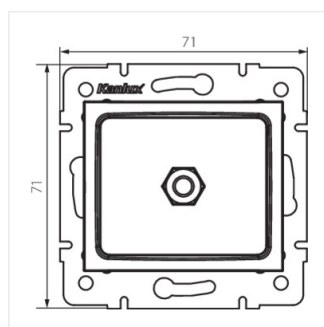

## DOMO 01-1830

---

Ekvipotencionální zásuvka

DOMO 01-1830-030 pe

DOMO 01-1830-050 sz