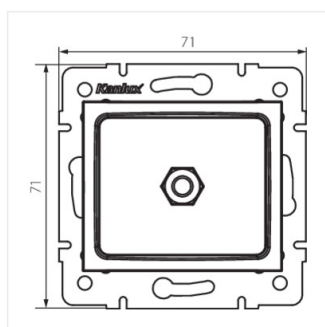

DOMO 01-1830

Ekvipotencionální zásuvka

DOMO 01-1830-030 pe