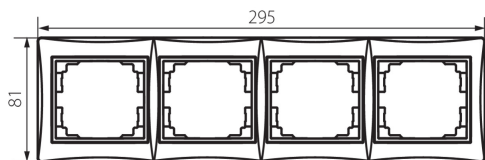

24824 DOMO 01-1490-003 kr

Čtyřnásobný horizontální rámeček

5905339248244

VŠEOBECNÉ ÚDAJE:

Barva: krémová
Šířka [mm]: 294
Výška [mm]: 81

TECHNICKÉ ÚDAJE:

Materiál: PC
Plast: PC

LOGISTICKÉ ÚDAJE:

Měrná jednotka: kus
Způsob balení: 10
Počet kusů v druhém balení : 10
Počet kusů v hromadném balení: 120
Čistá jednotková hmotnost [g]: 58
Gramáž [g]: 74.33
Délka jednotkového balení [cm]: 10
Šířka jednotkového balení [cm]: 1
Výška jednotkového balení [cm]: 38
Hmotnost kartonu [kg]: 8.9196
Šířka kartonu [cm]: 32
Výška kartonu [cm]: 42
Délka kartonu [cm]: 37.5
Objem kartonu [m³]: 0.0504