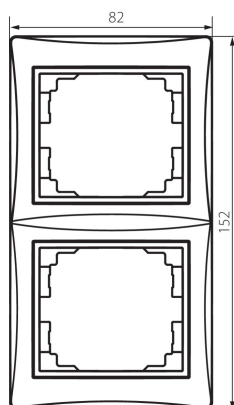

24826 DOMO 01-1520-003 kr

Dvojnásobný vertikální rámeček

5905339248268

VŠEOBECNÉ ÚDAJE:

Barva: krémová
Šířka [mm]: 81
Výška [mm]: 152

TECHNICKÉ ÚDAJE:

Materiál: PC
Plast: PC

LOGISTICKÉ ÚDAJE:

Měrná jednotka: kus
Způsob balení: 10
Počet kusů v druhém balení : 10
Počet kusů v hromadném balení: 120
Čistá jednotková hmotnost [g]: 32
Gramáž [g]: 43.42
Délka jednotkového balení [cm]: 10
Šířka jednotkového balení [cm]: 1.5
Výška jednotkového balení [cm]: 21.5
Hmotnost kartonu [kg]: 5.2104
Šířka kartonu [cm]: 18
Výška kartonu [cm]: 42
Délka kartonu [cm]: 37.5
Objem kartonu [m³]: 0.02835