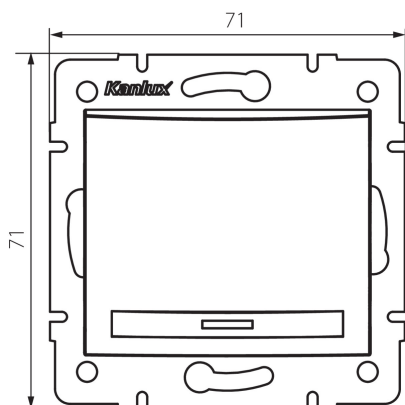

24832 DOMO 01-1021-243 sr

Tlačítko

5905339248329

VŠEOBECNÉ ÚDAJE:

Barva: stříbrná

Místo montáže: k zabudování do zdi

Podsvícení: nevztahuje se

Šířka [mm]: 71

Výška [mm]: 71

Průměr montážní krabice: 60

Montážní hloubka: 25

TECHNICKÉ ÚDAJE:

Jmenovité napětí [V]: 250 AC

Materiál: PC

Materiál kontaktů: CuSn94

Typ svorky: Rychlosvorka

Plast: PC

Počet táhel: 1

Jmenovitý proud [AX]: 10

Stupeň krytí IP: 20

LOGISTICKÉ ÚDAJE:

Měrná jednotka: kus

Způsob balení: 10

Počet kusů v druhém balení : 10

Šířka kartonu [cm]: 25.5

Výška kartonu [cm]: 32

Délka kartonu [cm]: 44

Objem kartonu [m³]: 0.035904