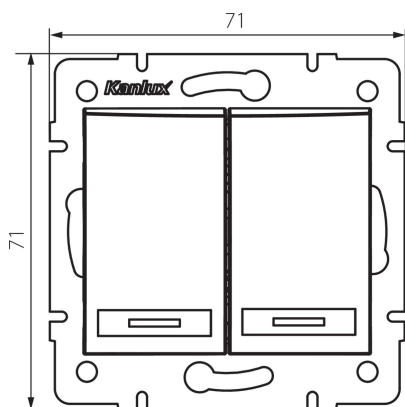

24833 DOMO 01-1022-243 sr

Dvojité tlačítko

5905339248336

VŠEOBECNÉ ÚDAJE:

Barva: stříbrná

Místo montáže: k zabudování do zdi

Podsvícení: nevztahuje se

Šířka [mm]: 71

Výška [mm]: 71

Průměr montážní krabice: 60

Montážní hloubka: 25

TECHNICKÉ ÚDAJE:

Jmenovité napětí [V]: 250 AC

Materiál: PC

Materiál kontaktů: CuSn94

Typ svorky: Rychlosvorka

Plast: PC

Počet táhel: 2

Jmenovitý proud [AX]: 10

Stupeň krytí IP: 20

LOGISTICKÉ ÚDAJE:

Měrná jednotka: kus

Způsob balení: 10

Počet kusů v druhém balení : 10

Šířka kartonu [cm]: 25.5

Výška kartonu [cm]: 32

Délka kartonu [cm]: 44

Objem kartonu [m³]: 0.035904