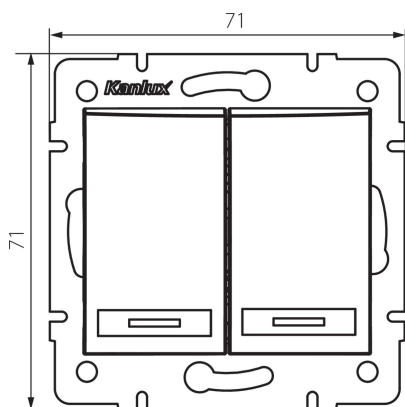

24834 DOMO 01-1023-243 sr

Dvojité tlačítko LED

5905339248343

VŠEOBECNÉ ÚDAJE:

Barva: stříbrná

Místo montáže: k zabudování do zdi

Podsvícení: ano

Šířka [mm]: 71

Výška [mm]: 71

Průměr montážní krabice: 60

Montážní hloubka: 25

TECHNICKÉ ÚDAJE:

Jmenovité napětí [V]: 250 AC

Materiál: PC

Materiál kontaktů: CuSn94

Typ svorky: Rychlosvorka

Plast: PC

Počet táhel: 2

Jmenovitý proud [AX]: 10

Stupeň krytí IP: 20

LOGISTICKÉ ÚDAJE:

Měrná jednotka: kus

Způsob balení: 10

Počet kusů v druhém balení : 10

Šířka kartonu [cm]: 25.5

Výška kartonu [cm]: 32

Délka kartonu [cm]: 44

Objem kartonu [m³]: 0.035904