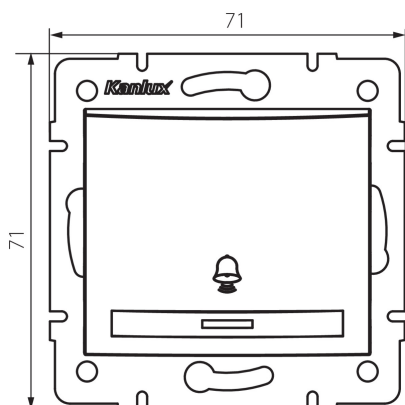

24835 DOMO 01-1030-243 sr

Zvonkové tlačítko

5905339248350

VŠEOBECNÉ ÚDAJE:

Barva: stříbrná

Místo montáže: k zabudování do zdi

Podsvícení: nevztahuje se

Šířka [mm]: 71

Výška [mm]: 71

Průměr montážní krabice: 60

Montážní hloubka: 25

TECHNICKÉ ÚDAJE:

Jmenovité napětí [V]: 250 AC

Materiál: PC

Materiál kontaktů: CuSn94

Typ svorky: Rychlosvorka

Plast: PC

Počet táhel: 1

Jmenovitý proud [AX]: 10

Stupeň krytí IP: 20

LOGISTICKÉ ÚDAJE:

Měrná jednotka: kus

Způsob balení: 10

Počet kusů v druhém balení : 10

Šířka kartonu [cm]: 25.5

Výška kartonu [cm]: 32

Délka kartonu [cm]: 44

Objem kartonu [m³]: 0.035904