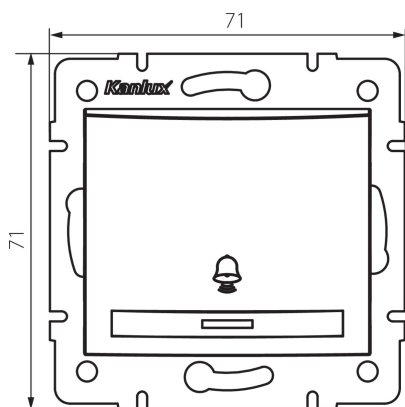

### VŠEOBECNÉ ÚDAJE:

**Barva:** stříbrná  
**Místo montáže:** k zabudování do zdi  
**Podsvícení:** ano  
**Šířka [mm]:** 71  
**Výška [mm]:** 71  
**Průměr montážní krabice:** 60  
**Montážní hloubka:** 25

### TECHNICKÉ ÚDAJE:

**Jmenovité napětí [V]:** 250 AC  
**Materiál:** PC  
**Materiál kontaktů:** CuSn94  
**Typ svorky:** Rychlosvorka  
**Plast:** PC  
**Počet táhel:** 1  
**Jmenovitý proud [AX]:** 10  
**Stupeň krytí IP:** 20