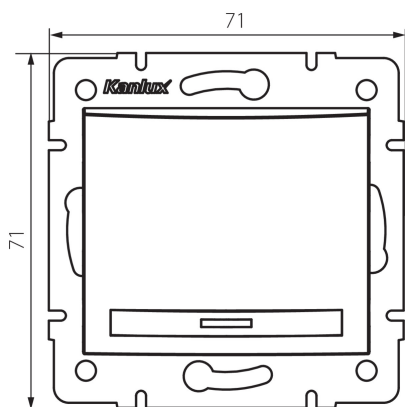

24842 DOMO 01-1110-243 sr

Jednopolový spínač LED

5905339248428

VŠEOBECNÉ ÚDAJE:

Barva: stříbrná
Místo montáže: k zabudování do zdi
Podsvícení: ano
Šířka [mm]: 71
Výška [mm]: 71
Průměr montážní krabice: 60
Montážní hloubka: 25

TECHNICKÉ ÚDAJE:

Jmenovité napětí [V]: 250 AC
Materiál: PC
Materiál kontaktů: CuSn94
Typ svorky: Rychlosvorka
Plast: PC
Počet táhel: 1
Jmenovitý proud [AX]: 10
Stupeň krytí IP: 20

LOGISTICKÉ ÚDAJE:

Měrná jednotka: kus
Způsob balení: 10
Počet kusů v druhém balení : 10
Počet kusů v hromadném balení: 120
Čistá jednotková hmotnost [g]: 78
Gramáž [g]: 91.75
Délka jednotkového balení [cm]: 10
Šířka jednotkového balení [cm]: 4
Výška jednotkového balení [cm]: 14
Hmotnost kartonu [kg]: 11.01
Šířka kartonu [cm]: 25.5
Výška kartonu [cm]: 32
Délka kartonu [cm]: 44
Objem kartonu [m³]: 0.035904