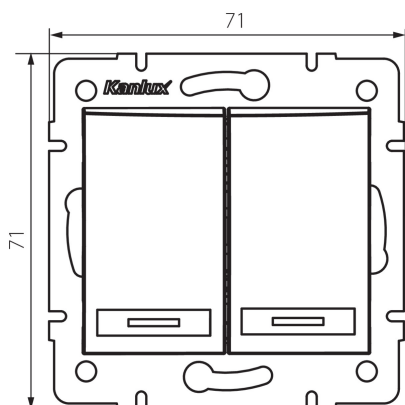

24843 DOMO 01-1120-243 sr

Vypínač dvojitý lustrový s LED

5905339248435

VŠEOBECNÉ ÚDAJE:

Barva: stříbrná
Místo montáže: k zabudování do zdi
Podsvícení: ano
Šířka [mm]: 71
Výška [mm]: 71
Průměr montážní krabice: 60
Montážní hloubka: 25

TECHNICKÉ ÚDAJE:

Jmenovité napětí [V]: 250 AC
Materiál: PC
Materiál kontaktů: CuSn94
Typ svorky: Rychlosvorka
Plast: PC
Počet táhel: 2
Jmenovitý proud [AX]: 10
Stupeň krytí IP: 20

LOGISTICKÉ ÚDAJE:

Měrná jednotka: kus
Způsob balení: 10
Počet kusů v druhém balení : 10
Počet kusů v hromadném balení: 120
Čistá jednotková hmotnost [g]: 82
Gramáž [g]: 95.67
Délka jednotkového balení [cm]: 10
Šířka jednotkového balení [cm]: 4
Výška jednotkového balení [cm]: 14
Hmotnost kartonu [kg]: 11.4804
Šířka kartonu [cm]: 25.5
Výška kartonu [cm]: 32
Délka kartonu [cm]: 44
Objem kartonu [m³]: 0.035904