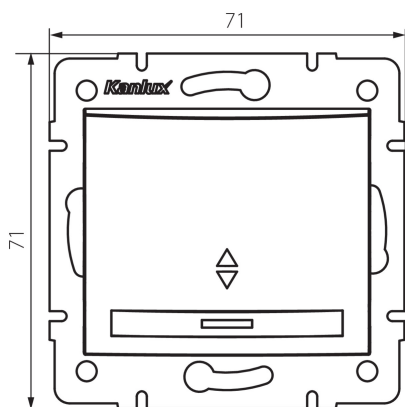

24845 DOMO 01-1140-243 sr

Schodišťový spínač LED

5905339248459

VŠEOBECNÉ ÚDAJE:

Barva: stříbrná

Místo montáže: k zabudování do zdi

Podsvícení: ano

Šířka [mm]: 71

Výška [mm]: 71

Průměr montážní krabice: 60

Montážní hloubka: 25

TECHNICKÉ ÚDAJE:

Jmenovité napětí [V]: 250 AC

Materiál: PC

Materiál kontaktů: CuSn94

Typ svorky: Rychlosvorka

Plast: PC

Počet táhel: 1

Jmenovitý proud [AX]: 10

Stupeň krytí IP: 20

LOGISTICKÉ ÚDAJE:

Měrná jednotka: kus

Způsob balení: 10

Počet kusů v druhém balení : 10

Šířka kartonu [cm]: 25.5

Výška kartonu [cm]: 32

Délka kartonu [cm]: 44

Objem kartonu [m³]: 0.035904