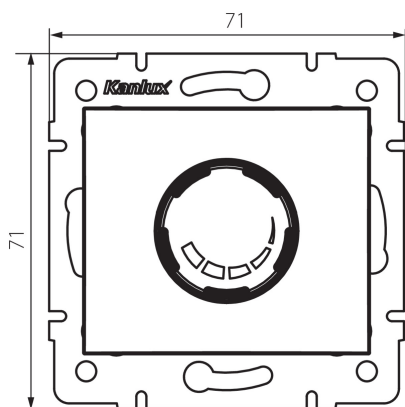

24846 DOMO 01-1160-143 sr

Otočný stmívač 500 W s filtrem

5905339248466

VŠEOBECNÉ ÚDAJE:

Barva: stříbrná

Místo montáže: k zabudování do zdi

Místo použití: uvnitř

Šířka [mm]: 71

Výška [mm]: 71

Průměr montážní krabice: 60

TECHNICKÉ ÚDAJE:

Jmenovité napětí [V]: 250 AC

Jmenovitá frekvence [Hz]: 50

Jmenovitý výkon [W]: 500

Třída ochrany před úrazem elektrickým proudem: II

Rozsah okolních teplot, kterým může být výrobek vystaven [°C]: 5÷25

Typ přípojky: šroubová svorkovnice

Typ svorky: šroubová svorka

Plast: PC

Stupeň krytí IP: 20

LOGISTICKÉ ÚDAJE:

Měrná jednotka: kus

Způsob balení: 10

Počet kusů v druhém balení : 10

Šířka kartonu [cm]: 36.5

Výška kartonu [cm]: 32

Délka kartonu [cm]: 48.5

Objem kartonu [m³]: 0.056648