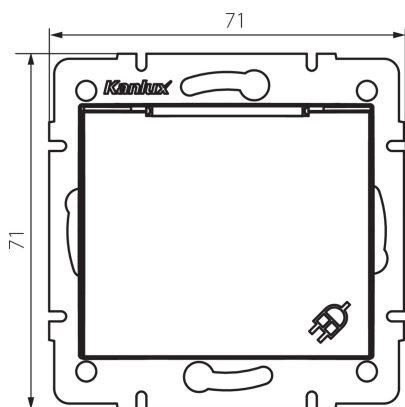

24851 DOMO 01-1560-143 sr

Zásuvka IP-44

5905339248510

VŠEOBECNÉ ÚDAJE:

Barva: stříbrná
Místo montáže: k zabudování do zdi
Šířka [mm]: 71
Výška [mm]: 71
Průměr montážní krabice: 60
Montážní hloubka: 25
Počet zásuvek: 1

TECHNICKÉ ÚDAJE:

Jmenovité napětí [V]: 250 AC
Jmenovitý proud [A]: 16
Třída ochrany před úrazem elektrickým proudem: I
Materiál: PC
Materiál kontaktů: CuSn94
Typ uzemnění: typ E
Typ svorky: šroubová svorka
Plast: PC
Stupeň krytí IP: 44

LOGISTICKÉ ÚDAJE:

Měrná jednotka: kus
Způsob balení: 10
Počet kusů v druhém balení : 10
Počet kusů v hromadném balení: 120
Čistá jednotková hmotnost [g]: 82
Gramáž [g]: 97.17
Délka jednotkového balení [cm]: 10
Šířka jednotkového balení [cm]: 5
Výška jednotkového balení [cm]: 14
Hmotnost kartonu [kg]: 11.6604
Šířka kartonu [cm]: 26.5
Výška kartonu [cm]: 32
Délka kartonu [cm]: 44
Objem kartonu [m³]: 0.037312