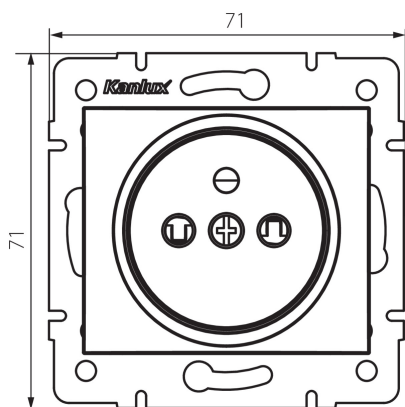

24853 DOMO 01-1250-143 sr

Samostatná francouzská zásuvka s ochranou kontaktů

5905339248534

VŠEOBECNÉ ÚDAJE:

Barva: stříbrná
Místo montáže: k zabudování do zdi
Ochrana kontaktů: ano
Šířka [mm]: 71
Výška [mm]: 71
Průměr montážní krabice: 60
Montážní hloubka: 25
Počet zásuvek: 1

TECHNICKÉ ÚDAJE:

Jmenovité napětí [V]: 250 AC
Jmenovitý proud [A]: 16
Třída ochrany před úrazem elektrickým proudem: I
Materiál: PC
Materiál kontaktů: CuSn94
Typ uzemnění: typ E
Typ svorky: šroubová svorka
Plast: PC
Stupeň krytí IP: 20

LOGISTICKÉ ÚDAJE:

Měrná jednotka: kus
Způsob balení: 10
Počet kusů v druhém balení : 10
Počet kusů v hromadném balení: 120
Čistá jednotková hmotnost [g]: 70
Gramáž [g]: 83.75
Délka jednotkového balení [cm]: 10
Šířka jednotkového balení [cm]: 5
Výška jednotkového balení [cm]: 14
Hmotnost kartonu [kg]: 10.05
Šířka kartonu [cm]: 25.5
Výška kartonu [cm]: 32
Délka kartonu [cm]: 44
Objem kartonu [m³]: 0.035904