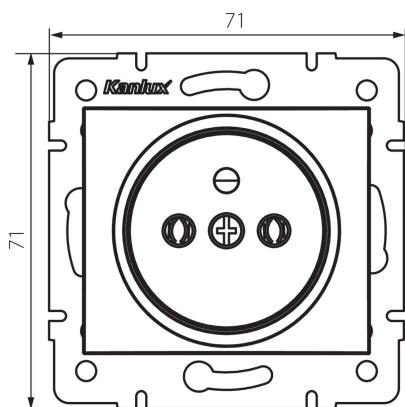

24854 DOMO 01-1251-143 sr

Samostatná francouzská zásuvka

5905339248541

VŠEOBECNÉ ÚDAJE:

Barva: stříbrná
Místo montáže: k zabudování do zdi
Šířka [mm]: 71
Výška [mm]: 71
Průměr montážní krabice: 60
Montážní hloubka: 25
Počet zásuvek: 1

TECHNICKÉ ÚDAJE:

Jmenovité napětí [V]: 250 AC
Jmenovitý proud [A]: 16
Třída ochrany před úrazem elektrickým proudem: I
Materiál: PC
Materiál kontaktů: CuSn94
Typ uzemnění: typ E
Typ svorky: šroubová svorka
Plast: PC
Stupeň krytí IP: 20

LOGISTICKÉ ÚDAJE:

Měrná jednotka: kus
Způsob balení: 10
Počet kusů v druhém balení : 10
Počet kusů v hromadném balení: 120
Čistá jednotková hmotnost [g]: 68
Gramáž [g]: 81.42
Délka jednotkového balení [cm]: 9
Šířka jednotkového balení [cm]: 5
Výška jednotkového balení [cm]: 14
Hmotnost kartonu [kg]: 9.7704
Šířka kartonu [cm]: 25.5
Výška kartonu [cm]: 32
Délka kartonu [cm]: 44
Objem kartonu [m³]: 0.035904