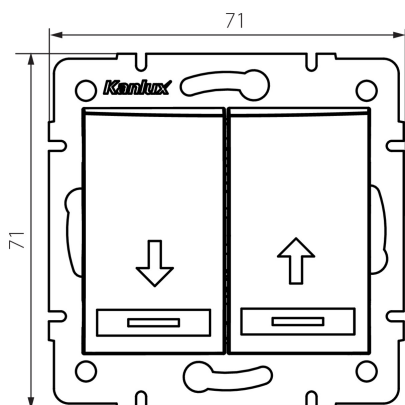

#### VŠEOBECNÉ ÚDAJE:

**Barva:** stříbrná  
**Místo montáže:** k zabudování do zdi  
**Podsvícení:** nevztahuje se  
**Šířka [mm]:** 71  
**Výška [mm]:** 71  
**Průměr montážní krabice:** 60  
**Montážní hloubka:** 25

#### TECHNICKÉ ÚDAJE:

**Jmenovité napětí [V]:** 250 AC  
**Materiál:** PC  
**Materiál kontaktů:** CuSn94  
**Typ svorky:** Rychlosvorka  
**Plast:** PC  
**Počet táhel:** 2  
**Jmenovitý proud [AX]:** 10  
**Stupeň krytí IP:** 20