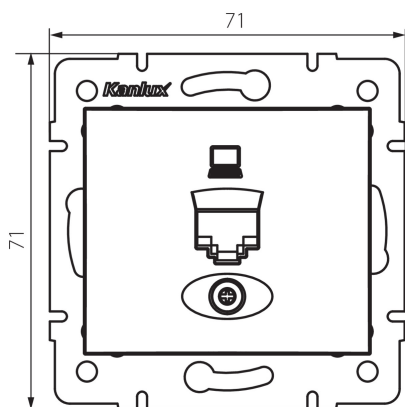

24872 DOMO 01-1400-043 sr

Datová zásuvka samostatná (RJ45Cat 6 Jack)

5905339248725

VŠEOBECNÉ ÚDAJE:

Barva: stříbrná

Místo montáže: k zabudování do zdi

Šířka [mm]: 71

Výška [mm]: 71

Průměr montážní krabice: 60

Počet zásuvek: 1

TECHNICKÉ ÚDAJE:

Materiál: PC

Typ zásuvek: datová zásuvka RJ45 cat 6

Plast: PC

LOGISTICKÉ ÚDAJE:

Měrná jednotka: kus

Způsob balení: 10

Počet kusů v druhém balení : 10

Počet kusů v hromadném balení: 120

Čistá jednotková hmotnost [g]: 56

Gramáž [g]: 68.58

Délka jednotkového balení [cm]: 9

Šířka jednotkového balení [cm]: 4

Výška jednotkového balení [cm]: 13

Hmotnost kartonu [kg]: 8.2296

Šířka kartonu [cm]: 25.5

Výška kartonu [cm]: 32

Délka kartonu [cm]: 44

Objem kartonu [m³]: 0.035904