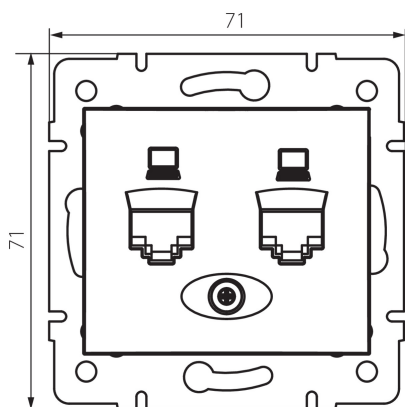

## 24873 DOMO 01-1410-043 sr

Dvojitá datová zásuvka - nezávislá (2xRJ45Cat 5e Jack)

5905339248732

### VŠEOBECNÉ ÚDAJE:

**Barva:** stříbrná

**Místo montáže:** k zabudování do zdi

**Šířka [mm]:** 71

**Výška [mm]:** 71

**Průměr montážní krabice:** 60

**Počet zásuvek:** 2

### TECHNICKÉ ÚDAJE:

**Materiál:** PC

**Typ zásuvek:** dvojitá datová zásuvka 2 x RJ45 cat 5e

**Plast:** PC