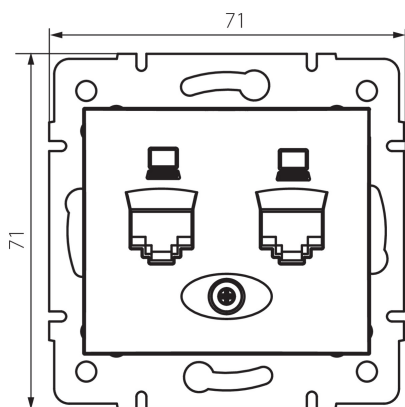

24874 DOMO 01-1420-043 sr

Dvojitá datová zásuvka - nezávislá (2xRJ45Cat 6 Jack)

5905339248749

VŠEOBECNÉ ÚDAJE:

Barva: stříbrná

Místo montáže: k zabudování do zdi

Šířka [mm]: 71

Výška [mm]: 71

Průměr montážní krabice: 60

Počet zásuvek: 2

TECHNICKÉ ÚDAJE:

Materiál: PC

Typ zásuvek: dvojitá datová zásuvka 2 x RJ45 cat 6

Plast: PC

LOGISTICKÉ ÚDAJE:

Měrná jednotka: kus

Způsob balení: 10

Počet kusů v druhém balení : 10

Počet kusů v hromadném balení: 120

Čistá jednotková hmotnost [g]: 64

Gramáž [g]: 76.67

Délka jednotkového balení [cm]: 9

Šířka jednotkového balení [cm]: 5

Výška jednotkového balení [cm]: 13

Hmotnost kartonu [kg]: 9.2004

Šířka kartonu [cm]: 25.5

Výška kartonu [cm]: 32

Délka kartonu [cm]: 44

Objem kartonu [m³]: 0.035904