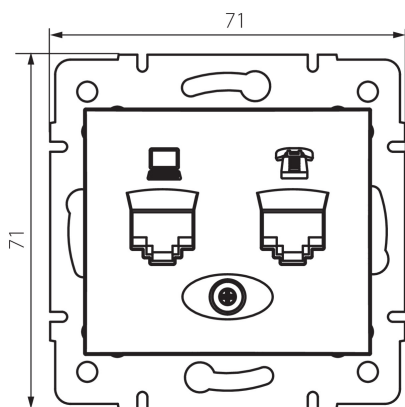

24875 DOMO 01-1430-043 sr

Zásuvka počítačová-telefonní (RJ45 Cat 5e+RJ11)

5905339248756

VŠEOBECNÉ ÚDAJE:

Barva: stříbrná

Místo montáže: k zabudování do zdi

Šířka [mm]: 71

Výška [mm]: 71

Průměr montážní krabice: 60

Počet zásuvek: 2

TECHNICKÉ ÚDAJE:

Materiál: PC

Typ zásuvek: datová telefonní RJ45 cat 5e; RJ11

Plast: PC

LOGISTICKÉ ÚDAJE:

Měrná jednotka: kus

Způsob balení: 10

Počet kusů v druhém balení : 10

Počet kusů v hromadném balení: 120

Čistá jednotková hmotnost [g]: 64

Gramáž [g]: 76.67

Délka jednotkového balení [cm]: 9

Šířka jednotkového balení [cm]: 5

Výška jednotkového balení [cm]: 13

Hmotnost kartonu [kg]: 9.2004

Šířka kartonu [cm]: 25.5

Výška kartonu [cm]: 32

Délka kartonu [cm]: 44

Objem kartonu [m³]: 0.035904