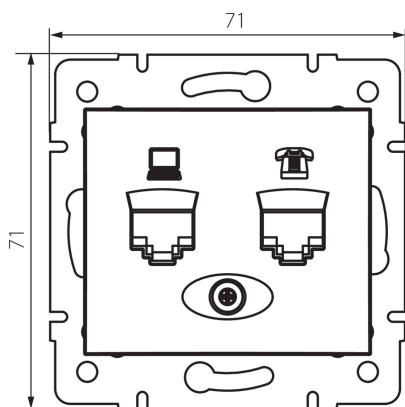

24876 DOMO 01-1440-043 sr

Zásuvka počítačová-telefonní (RJ45 Cat 6+RJ11)

5905339248763

VŠEOBECNÉ ÚDAJE:

Barva: stříbrná

Místo montáže: k zabudování do zdi

Šířka [mm]: 71

Výška [mm]: 71

Průměr montážní krabice: 60

Počet zásuvek: 2

TECHNICKÉ ÚDAJE:

Materiál: PC

Typ zásuvek: datová telefonní RJ45 cat 6;5e; RJ11

Plast: PC

LOGISTICKÉ ÚDAJE:

Měrná jednotka: kus

Způsob balení: 10

Počet kusů v druhém balení : 10

Počet kusů v hromadném balení: 120

Čistá jednotková hmotnost [g]: 64

Gramáž [g]: 76.67

Délka jednotkového balení [cm]: 10

Šířka jednotkového balení [cm]: 5

Výška jednotkového balení [cm]: 14

Hmotnost kartonu [kg]: 9.2004

Šířka kartonu [cm]: 25.5

Výška kartonu [cm]: 32

Délka kartonu [cm]: 44

Objem kartonu [m³]: 0.035904