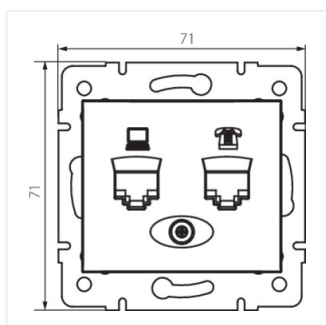

DOMO 01-1440-002 bi