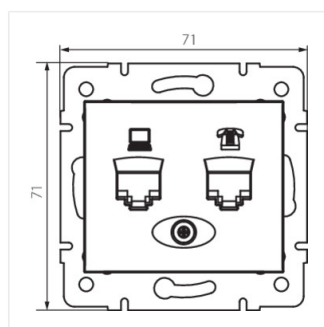

DOMO 01-1440-050 sz

DOMO 01-1440-002 bi

DOMO 01-1440-003 kr

DOMO 01-1440-043 sr

DOMO 01-1440-041 gr

DOMO 01-1440

Zásuvka počítačová-telefonní (RJ45 Cat 6+RJ11)

DOMO 01-1440-030 pe