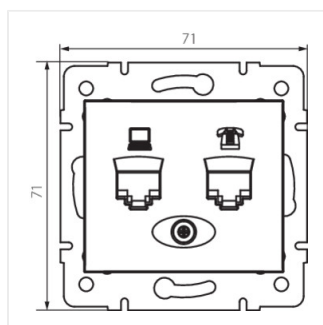

DOMO 01-1440-043 sr