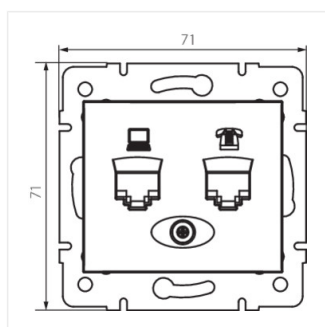

DOMO 01-1440-050 sz

DOMO 01-1440-002 bi

DOMO 01-1440-003 kr

DOMO 01-1440-043 sr

DOMO 01-1440-041 gr

DOMO 01-1440

Zásuvka počítačová-telefonní (RJ45 Cat 6+RJ11)

DOMO 01-1440-030 pe