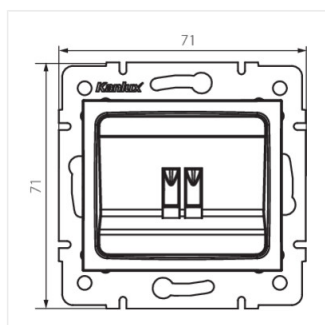

DOMO 01-1450-002 bi