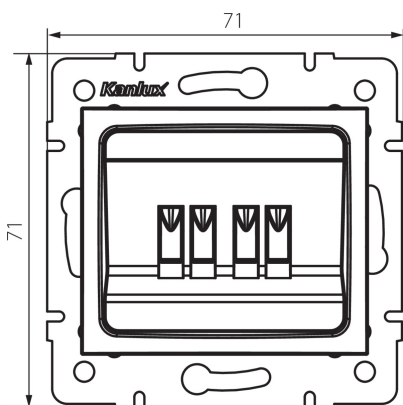

24878 DOMO 01-1820-043 sr

Reproduktorová zásuvka dvojitá

5905339248787

VŠEOBECNÉ ÚDAJE:

Barva: stříbrná

Místo montáže: k zabudování do zdi

Šířka [mm]: 71

Výška [mm]: 71

Průměr montážní krabice: 60

Počet zásuvek: 2

TECHNICKÉ ÚDAJE:

Materiál: PC

Plast: PC

LOGISTICKÉ ÚDAJE:

Měrná jednotka: kus

Způsob balení: 10

Počet kusů v druhém balení : 10

Počet kusů v hromadném balení: 120

Čistá jednotková hmotnost [g]: 66

Gramáž [g]: 78.5

Délka jednotkového balení [cm]: 10

Šířka jednotkového balení [cm]: 4

Výška jednotkového balení [cm]: 14

Hmotnost kartonu [kg]: 9.42

Šířka kartonu [cm]: 25.5

Výška kartonu [cm]: 32

Délka kartonu [cm]: 44

Objem kartonu [m³]: 0.035904