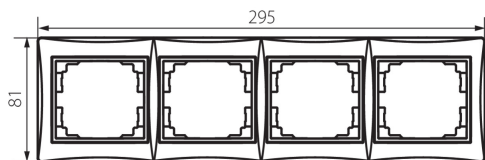

## 24883 DOMO 01-1490-043 sr

Čtyřnásobný horizontální rámeček

5905339248831

### VŠEOBECNÉ ÚDAJE:

**Barva:** stříbrná  
**Šířka [mm]:** 294  
**Výška [mm]:** 81