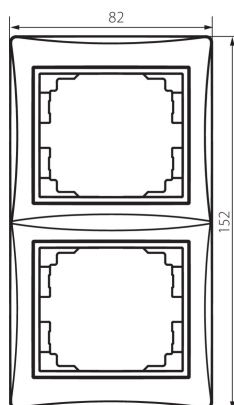

## 24885 DOMO 01-1520-043 sr

Dvojnásobný vertikální rámeček

5905339248855

### VŠEOBECNÉ ÚDAJE:

**Barva:** stříbrná

**Šířka [mm]:** 81

**Výška [mm]:** 152

**Šířka jednotkového balení [cm]:** 1.5

**Výška jednotkového balení [cm]:** 21.5

**Hmotnost kartonu [kg]:** 5.2104

**Šířka kartonu [cm]:** 18

**Výška kartonu [cm]:** 42

**Délka kartonu [cm]:** 37.5

**Objem kartonu [m³]:** 0.02835