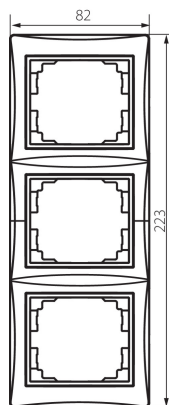

24886 DOMO 01-1530-043 sr

Trojnásobný vertikální rámeček

5905339248862

VŠEOBECNÉ ÚDAJE:

Barva: stříbrná

Šířka [mm]: 81

Výška [mm]: 223

TECHNICKÉ ÚDAJE:

Materiál: PC

Plast: PC

LOGISTICKÉ ÚDAJE:

Měrná jednotka: kus

Způsob balení: 10

Počet kusů v druhém balení : 10

Počet kusů v hromadném balení: 120

Čistá jednotková hmotnost [g]: 46

Gramáž [g]: 60

Délka jednotkového balení [cm]: 10

Šířka jednotkového balení [cm]: 1.5

Výška jednotkového balení [cm]: 29

Hmotnost kartonu [kg]: 7.2

Šířka kartonu [cm]: 25

Výška kartonu [cm]: 42

Délka kartonu [cm]: 37.5