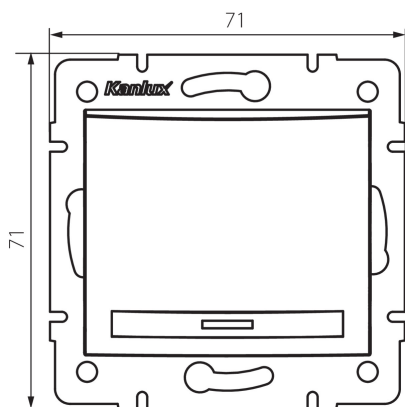

24888 DOMO 01-1000-241 gr

Jednopolový spínač

5905339248886

VŠEOBECNÉ ÚDAJE:

Barva: grafit

Místo montáže: k zabudování do zdi

Podsvícení: nevztahuje se

Šířka [mm]: 71

Výška [mm]: 71

Průměr montážní krabice: 60

Montážní hloubka: 25

TECHNICKÉ ÚDAJE:

Jmenovité napětí [V]: 250 AC

Materiál: PC

Materiál kontaktů: CuSn94

Typ svorky: Rychlosvorka

Plast: PC

Počet táhel: 1

Jmenovitý proud [AX]: 10

Stupeň krytí IP: 20

LOGISTICKÉ ÚDAJE:

Měrná jednotka: kus

Způsob balení: 10

Počet kusů v druhém balení : 10

Šířka kartonu [cm]: 25.5

Výška kartonu [cm]: 32

Délka kartonu [cm]: 44

Objem kartonu [m³]: 0.035904