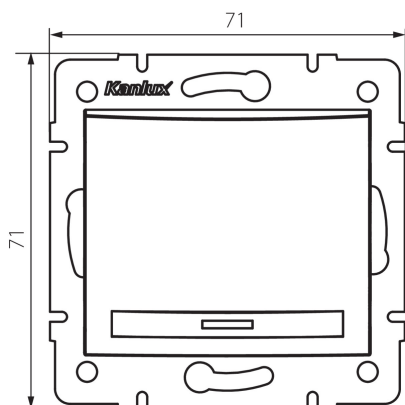

### VŠEOBECNÉ ÚDAJE:

**Barva:** grafit

**Místo montáže:** k zabudování do zdi

**Podsvícení:** nevztahuje se

**Šířka [mm]:** 71

**Výška [mm]:** 71

**Průměr montážní krabice:** 60

**Montážní hloubka:** 25

### TECHNICKÉ ÚDAJE:

**Jmenovité napětí [V]:** 250 AC

**Materiál:** PC

**Materiál kontaktů:** CuSn94

**Typ svorky:** Rychlosvorka

**Plast:** PC

**Počet táhel:** 1

**Jmenovitý proud [AX]:** 10