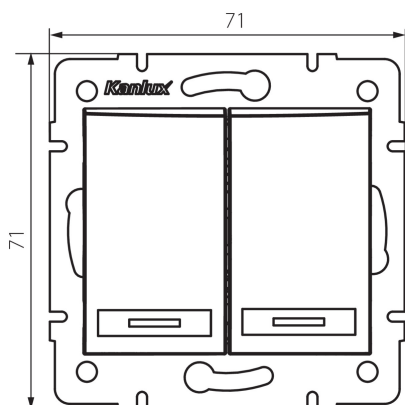

24892 DOMO 01-1022-241 gr

Dvojité tlačítko

5905339248923

VŠEOBECNÉ ÚDAJE:

Barva: grafit

Místo montáže: k zabudování do zdi

Podsvícení: nevztahuje se

Šířka [mm]: 71

Výška [mm]: 71

Průměr montážní krabice: 60

Montážní hloubka: 25

TECHNICKÉ ÚDAJE:

Jmenovité napětí [V]: 250 AC

Materiál: PC

Materiál kontaktů: CuSn94

Typ svorky: Rychlosvorka

Plast: PC

Počet táhel: 2

Jmenovitý proud [AX]: 10

Stupeň krytí IP: 20

LOGISTICKÉ ÚDAJE:

Měrná jednotka: kus

Způsob balení: 10

Počet kusů v druhém balení : 10

Šířka kartonu [cm]: 25.5

Výška kartonu [cm]: 32

Délka kartonu [cm]: 44

Objem kartonu [m³]: 0.035904