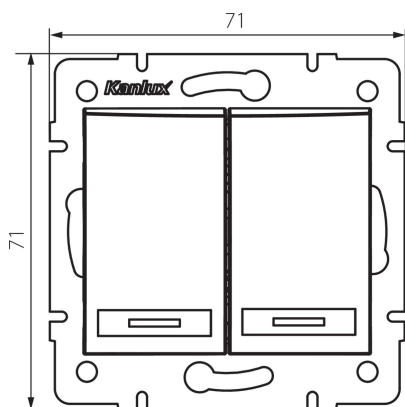

## 24893 DOMO 01-1023-241 gr

Dvojité tlačítko LED

5905339248930

### VŠEOBECNÉ ÚDAJE:

**Barva:** grafit  
**Místo montáže:** k zabudování do zdi  
**Podsvícení:** ano  
**Šířka [mm]:** 71  
**Výška [mm]:** 71  
**Průměr montážní krabice:** 60  
**Montážní hloubka:** 25

### TECHNICKÉ ÚDAJE:

**Jmenovité napětí [V]:** 250 AC  
**Materiál:** PC  
**Materiál kontaktů:** CuSn94  
**Typ svorky:** Rychlosvorka  
**Plast:** PC  
**Počet táhel:** 2  
**Jmenovitý proud [AX]:** 10  
**Stupeň krytí IP:** 20