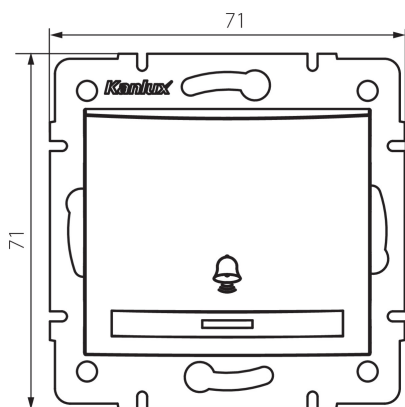

24898 DOMO 01-1080-241 gr

Zvonkové tlačítko s LED

5905339248985

VŠEOBECNÉ ÚDAJE:

Barva: grafit
Místo montáže: k zabudování do zdi
Podsvícení: ano
Šířka [mm]: 71
Výška [mm]: 71
Průměr montážní krabice: 60
Montážní hloubka: 25

TECHNICKÉ ÚDAJE:

Jmenovité napětí [V]: 250 AC
Materiál: PC
Materiál kontaktů: CuSn94
Typ svorky: Rychlosvorka
Plast: PC
Počet táhel: 1
Jmenovitý proud [AX]: 10
Stupeň krytí IP: 20

LOGISTICKÉ ÚDAJE:

Měrná jednotka: kus
Způsob balení: 10
Počet kusů v druhém balení : 10
Počet kusů v hromadném balení: 120
Čistá jednotková hmotnost [g]: 78
Gramáž [g]: 91.75
Délka jednotkového balení [cm]: 10
Šířka jednotkového balení [cm]: 4
Výška jednotkového balení [cm]: 14
Hmotnost kartonu [kg]: 11.01
Šířka kartonu [cm]: 25.5
Výška kartonu [cm]: 32
Délka kartonu [cm]: 44
Objem kartonu [m³]: 0.035904