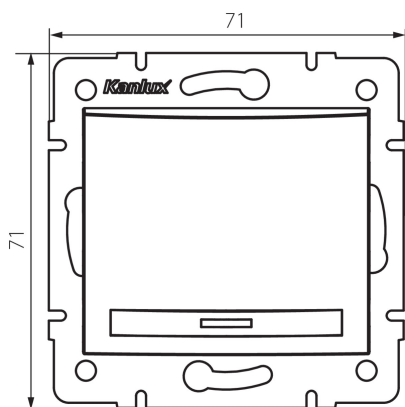

24901 DOMO 01-1110-241 gr

Jednopolový spínač LED

5905339249012

VŠEOBECNÉ ÚDAJE:

Barva: grafit

Místo montáže: k zabudování do zdi

Podsvícení: ano

Šířka [mm]: 71

Výška [mm]: 71

Průměr montážní krabice: 60

Montážní hloubka: 25

TECHNICKÉ ÚDAJE:

Jmenovité napětí [V]: 250 AC

Materiál: PC

Materiál kontaktů: CuSn94

Typ svorky: Rychlosvorka

Plast: PC

Počet táhel: 1

Jmenovitý proud [AX]: 10

Stupeň krytí IP: 20

LOGISTICKÉ ÚDAJE:

Měrná jednotka: kus

Způsob balení: 10

Počet kusů v druhém balení : 10

Šířka kartonu [cm]: 25.5

Výška kartonu [cm]: 32

Délka kartonu [cm]: 44

Objem kartonu [m³]: 0.035904