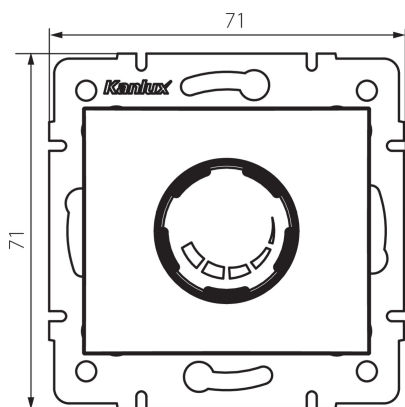

24905 DOMO 01-1160-141 gr

Otočný stmívač 500 W s filtrem

5905339249050

VŠEOBECNÉ ÚDAJE:

Barva: grafit

Místo montáže: k zabudování do zdi

Místo použití: uvnitř

Šířka [mm]: 71

Výška [mm]: 71

Průměr montážní krabice: 60

TECHNICKÉ ÚDAJE:

Jmenovité napětí [V]: 250 AC

Jmenovitá frekvence [Hz]: 50

Jmenovitý výkon [W]: 500

Třída ochrany před úrazem elektrickým proudem: II

Rozsah okolních teplot, kterým může být výrobek vystaven [°C]: 5÷25

Typ přípojky: šroubová svorkovnice

Typ svorky: šroubová svorka

Plast: PC

Stupeň krytí IP: 20

LOGISTICKÉ ÚDAJE:

Měrná jednotka: kus

Způsob balení: 10

Počet kusů v druhém balení : 10

Šířka kartonu [cm]: 36.5

Výška kartonu [cm]: 32

Délka kartonu [cm]: 48.5

Objem kartonu [m³]: 0.056648