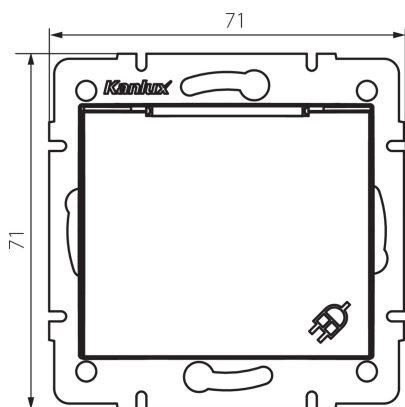

24910 DOMO 01-1560-141 gr

Zásuvka IP-44

5905339249104

VŠEOBECNÉ ÚDAJE:

Barva: grafit

Místo montáže: k zabudování do zdi

Šířka [mm]: 71

Výška [mm]: 71

Průměr montážní krabice: 60

Montážní hloubka: 25

Počet zásuvek: 1

TECHNICKÉ ÚDAJE:

Jmenovité napětí [V]: 250 AC

Jmenovitý proud [A]: 16

Třída ochrany před úrazem elektrickým proudem: I

Materiál: PC

Materiál kontaktů: CuSn94

Typ uzemnění: typ E

Typ svorky: šroubová svorka

Plast: PC

Stupeň krytí IP: 44

LOGISTICKÉ ÚDAJE:

Měrná jednotka: kus

Způsob balení: 10

Hmotnost kartonu [kg]: 11.6604

Šířka kartonu [cm]: 26.5

Výška kartonu [cm]: 32

Délka kartonu [cm]: 44

Objem kartonu [m³]: 0.037312