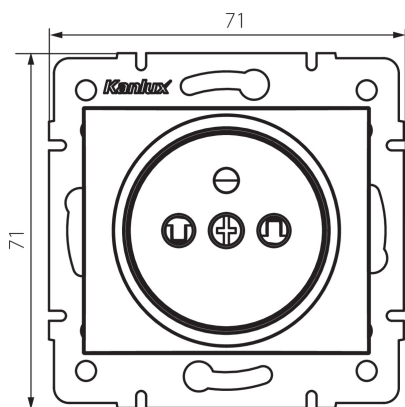

24912 DOMO 01-1250-141 gr

Samostatná francouzská zásuvka s ochranou kontaktů

5905339249128

VŠEOBECNÉ ÚDAJE:

Barva: grafit
Místo montáže: k zabudování do zdi
Ochrana kontaktů: ano
Šířka [mm]: 71
Výška [mm]: 71
Průměr montážní krabice: 60
Montážní hloubka: 25
Počet zásuvek: 1

TECHNICKÉ ÚDAJE:

Jmenovité napětí [V]: 250 AC
Jmenovitý proud [A]: 16
Třída ochrany před úrazem elektrickým proudem: I
Materiál: PC
Materiál kontaktů: CuSn94
Typ uzemnění: typ E
Typ svorky: šroubová svorka
Plast: PC
Stupeň krytí IP: 20

LOGISTICKÉ ÚDAJE:

Měrná jednotka: kus
Způsob balení: 10
Počet kusů v druhém balení : 10
Počet kusů v hromadném balení: 120
Čistá jednotková hmotnost [g]: 70
Gramáž [g]: 83.75
Délka jednotkového balení [cm]: 10
Šířka jednotkového balení [cm]: 5
Výška jednotkového balení [cm]: 14
Hmotnost kartonu [kg]: 10.05
Šířka kartonu [cm]: 25.5
Výška kartonu [cm]: 32
Délka kartonu [cm]: 44
Objem kartonu [m³]: 0.035904