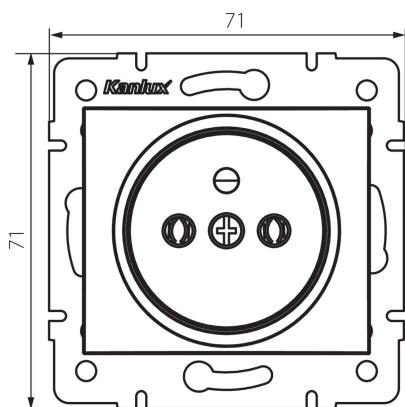

24913 DOMO 01-1251-141 gr

Samostatná francouzská zásuvka

5905339249135

VŠEOBECNÉ ÚDAJE:

Barva: grafit

Místo montáže: k zabudování do zdi

Šířka [mm]: 71

Výška [mm]: 71

Průměr montážní krabice: 60

Montážní hloubka: 25

Počet zásuvek: 1

TECHNICKÉ ÚDAJE:

Jmenovité napětí [V]: 250 AC

Jmenovitý proud [A]: 16

Třída ochrany před úrazem elektrickým proudem: I

Materiál: PC

Materiál kontaktů: CuSn94

Typ uzemnění: typ E

Typ svorky: šroubová svorka

Plast: PC

Stupeň krytí IP: 20

LOGISTICKÉ ÚDAJE:

Měrná jednotka: kus

Způsob balení: 10

Hmotnost kartonu [kg]: 9.7704

Šířka kartonu [cm]: 25.5

Výška kartonu [cm]: 32

Délka kartonu [cm]: 44

Objem kartonu [m³]: 0.035904