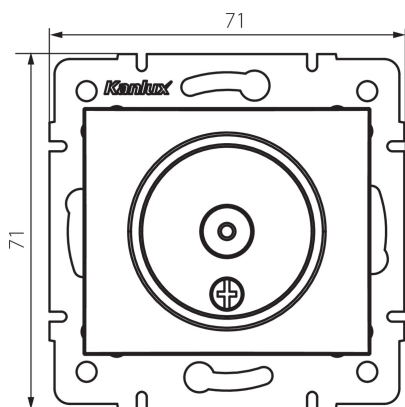

24919 DOMO 01-1290-041 gr

Anténní zásuvka typu TV průběžná

5905339249197

VŠEOBECNÉ ÚDAJE:

Barva: grafit

Místo montáže: k zabudování do zdi

Šířka [mm]: 69

Výška [mm]: 64

Průměr montážní krabice: 60

Počet zásuvek: 1

TECHNICKÉ ÚDAJE:

Materiál: PC

Typ zásuvek: anténní, typ TV průchozí

Plast: PC

LOGISTICKÉ ÚDAJE:

Měrná jednotka: kus

Způsob balení: 10

Počet kusů v druhém balení : 10

Počet kusů v hromadném balení: 120

Čistá jednotková hmotnost [g]: 66

Gramáž [g]: 78.33

Délka jednotkového balení [cm]: 10

Šířka jednotkového balení [cm]: 4

Výška jednotkového balení [cm]: 14

Hmotnost kartonu [kg]: 9.3996

Šířka kartonu [cm]: 25.5

Výška kartonu [cm]: 32

Délka kartonu [cm]: 44

Objem kartonu [m³]: 0.035904