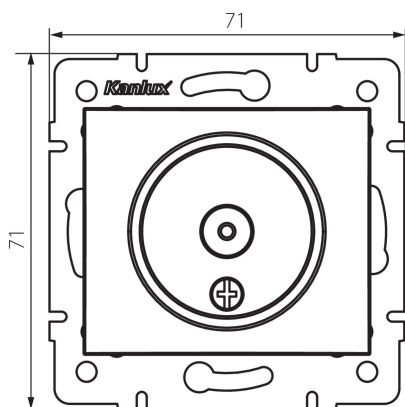

24920 DOMO 01-1300-041 gr

Anténní zásuvka typu TV koncová

5905339249203

VŠEOBECNÉ ÚDAJE:

Barva: grafit

Místo montáže: k zabudování do zdi

Šířka [mm]: 69

Výška [mm]: 64

Průměr montážní krabice: 60

Počet zásuvek: 1

TECHNICKÉ ÚDAJE:

Materiál: PC

Typ zásuvek: anténní, typ TV koncová

Plast: PC

LOGISTICKÉ ÚDAJE:

Měrná jednotka: kus

Způsob balení: 10

Počet kusů v druhém balení : 10

Počet kusů v hromadném balení: 120

Čistá jednotková hmotnost [g]: 60

Gramáž [g]: 72.5

Délka jednotkového balení [cm]: 10

Šířka jednotkového balení [cm]: 4

Výška jednotkového balení [cm]: 14

Hmotnost kartonu [kg]: 8.7

Šířka kartonu [cm]: 25.5

Výška kartonu [cm]: 32

Délka kartonu [cm]: 44

Objem kartonu [m³]: 0.035904