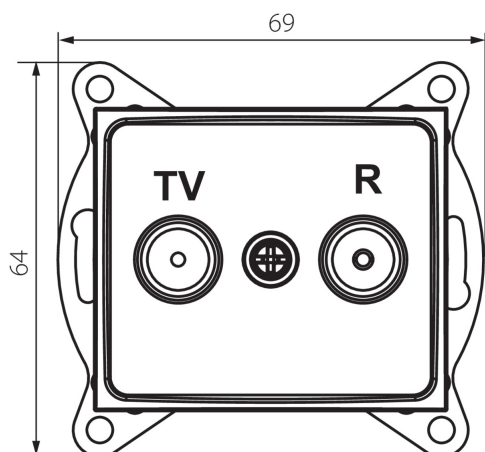

24923 DOMO 01-1330-041 gr

Zásuvka RTV koncová

5905339249234

VŠEOBECNÉ ÚDAJE:

Barva: grafit

Místo montáže: k zabudování do zdi

Šířka [mm]: 69

Výška [mm]: 64

Průměr montážní krabice: 60

Počet zásuvek: 2

TECHNICKÉ ÚDAJE:

Materiál: PC

Typ zásuvek: RTV koncová

Plast: PC

LOGISTICKÉ ÚDAJE:

Měrná jednotka: kus

Způsob balení: 10

Počet kusů v druhém balení : 10

Počet kusů v hromadném balení: 120

Čistá jednotková hmotnost [g]: 58

Gramáž [g]: 102.58

Délka jednotkového balení [cm]: 10

Šířka jednotkového balení [cm]: 4

Výška jednotkového balení [cm]: 14

Hmotnost kartonu [kg]: 12.3096

Šířka kartonu [cm]: 25.5

Výška kartonu [cm]: 32

Délka kartonu [cm]: 44

Objem kartonu [m³]: 0.035904