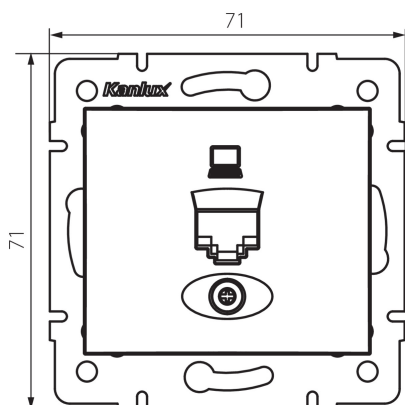

24930 DOMO 01-1390-041 gr

Datová zásuvka samostatná (RJ45Cat 5e Jack)

5905339249302

VŠEOBECNÉ ÚDAJE:

Barva: grafit

Místo montáže: k zabudování do zdi

Šířka [mm]: 71

Výška [mm]: 71

Průměr montážní krabice: 60

Počet zásuvek: 1

TECHNICKÉ ÚDAJE:

Materiál: PC

Typ zásuvek: datová zásuvka RJ45 cat 5e

Plast: PC

LOGISTICKÉ ÚDAJE:

Měrná jednotka: kus

Způsob balení: 10

Počet kusů v druhém balení : 10

Počet kusů v hromadném balení: 120

Čistá jednotková hmotnost [g]: 56

Gramáž [g]: 68.58

Délka jednotkového balení [cm]: 10

Šířka jednotkového balení [cm]: 4

Výška jednotkového balení [cm]: 14

Hmotnost kartonu [kg]: 8.2296

Šířka kartonu [cm]: 25.5

Výška kartonu [cm]: 32

Délka kartonu [cm]: 44

Objem kartonu [m³]: 0.035904