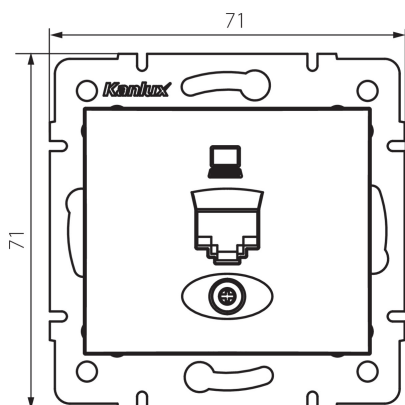

24931 DOMO 01-1400-041 gr

Datová zásuvka samostatná (RJ45Cat 6 Jack)

5905339249319

VŠEOBECNÉ ÚDAJE:

Barva: grafit

Místo montáže: k zabudování do zdi

Šířka [mm]: 71

Výška [mm]: 71

Průměr montážní krabice: 60

Počet zásuvek: 1

TECHNICKÉ ÚDAJE:

Materiál: PC

Typ zásuvek: datová zásuvka RJ45 cat 6

Plast: PC

LOGISTICKÉ ÚDAJE:

Měrná jednotka: kus

Způsob balení: 10

Počet kusů v druhém balení : 10

Počet kusů v hromadném balení: 120

Čistá jednotková hmotnost [g]: 56

Gramáž [g]: 68.58

Délka jednotkového balení [cm]: 9

Šířka jednotkového balení [cm]: 4

Výška jednotkového balení [cm]: 13

Hmotnost kartonu [kg]: 8.2296

Šířka kartonu [cm]: 25.5

Výška kartonu [cm]: 32

Délka kartonu [cm]: 44

Objem kartonu [m³]: 0.035904