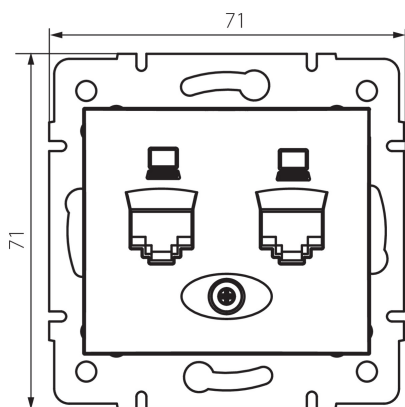

24932 DOMO 01-1410-041 gr

Dvojitá datová zásuvka - nezávislá (2xRJ45Cat 5e Jack)

5905339249326

VŠEOBECNÉ ÚDAJE:

Barva: grafit

Místo montáže: k zabudování do zdi

Šířka [mm]: 71

Výška [mm]: 71

Průměr montážní krabice: 60

Počet zásuvek: 2

TECHNICKÉ ÚDAJE:

Materiál: PC

Typ zásuvek: dvojitá datová zásuvka 2 x RJ45 cat 5e

Plast: PC

LOGISTICKÉ ÚDAJE:

Měrná jednotka: kus

Způsob balení: 10

Počet kusů v druhém balení : 10

Počet kusů v hromadném balení: 120

Čistá jednotková hmotnost [g]: 62

Gramáž [g]: 74.58

Délka jednotkového balení [cm]: 10

Šířka jednotkového balení [cm]: 4

Výška jednotkového balení [cm]: 14

Hmotnost kartonu [kg]: 8.9496

Šířka kartonu [cm]: 25.5

Výška kartonu [cm]: 32

Délka kartonu [cm]: 44

Objem kartonu [m³]: 0.035904