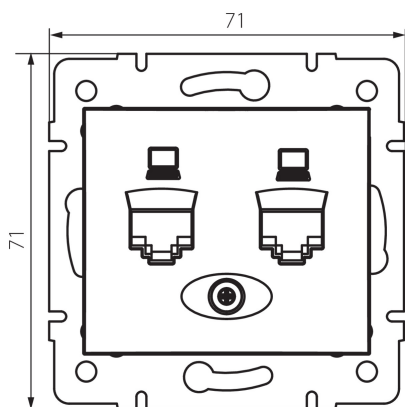

## 24933 DOMO 01-1420-041 gr

Dvojitá datová zásuvka - nezávislá (2xRJ45Cat 6 Jack)

5905339249333

### VŠEOBECNÉ ÚDAJE:

**Barva:** grafit

**Místo montáže:** k zabudování do zdi

**Šířka [mm]:** 71

**Výška [mm]:** 71

**Průměr montážní krabice:** 60

**Počet zásuvek:** 2

### TECHNICKÉ ÚDAJE:

**Materiál:** PC

**Typ zásuvek:** dvojitá datová zásuvka 2 x RJ45 cat 6

**Plast:** PC