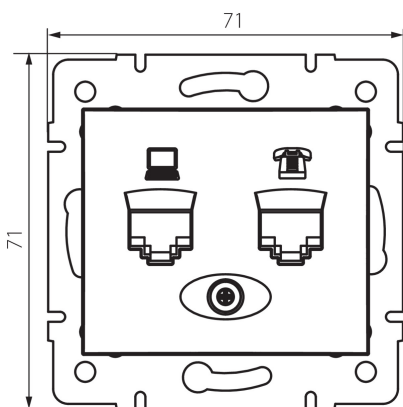

24934 DOMO 01-1430-041 gr

Zásuvka počítačová-telefonní (RJ45 Cat 5e+RJ11)

5905339249340

VŠEOBECNÉ ÚDAJE:

Barva: grafit

Místo montáže: k zabudování do zdi

Šířka [mm]: 71

Výška [mm]: 71

Průměr montážní krabice: 60

Počet zásuvek: 2

TECHNICKÉ ÚDAJE:

Materiál: PC

Typ zásuvek: datová telefonní RJ45 cat 5e; RJ11

Plast: PC

LOGISTICKÉ ÚDAJE:

Měrná jednotka: kus

Způsob balení: 10

Počet kusů v druhém balení : 10

Počet kusů v hromadném balení: 120

Čistá jednotková hmotnost [g]: 64

Gramáž [g]: 76.67

Délka jednotkového balení [cm]: 9

Šířka jednotkového balení [cm]: 5

Výška jednotkového balení [cm]: 13

Hmotnost kartonu [kg]: 9.2004

Šířka kartonu [cm]: 25.5

Výška kartonu [cm]: 32

Délka kartonu [cm]: 44

Objem kartonu [m³]: 0.035904