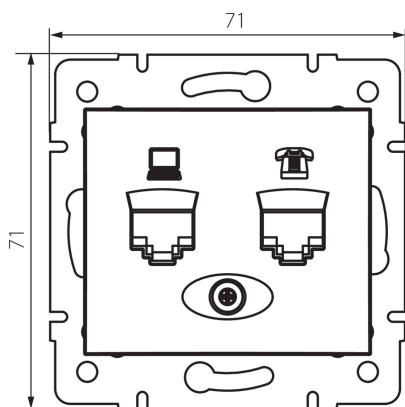

24935 DOMO 01-1440-041 gr

Zásuvka počítačová-telefonní (RJ45 Cat 6+RJ11)

5905339249357

VŠEOBECNÉ ÚDAJE:

Barva: grafit

Místo montáže: k zabudování do zdi

Šířka [mm]: 71

Výška [mm]: 71

Průměr montážní krabice: 60

Počet zásuvek: 2

TECHNICKÉ ÚDAJE:

Materiál: PC

Typ zásuvek: datová telefonní RJ45 cat 6;5e; RJ11

Plast: PC

LOGISTICKÉ ÚDAJE:

Měrná jednotka: kus

Způsob balení: 10

Počet kusů v druhém balení : 10

Počet kusů v hromadném balení: 120

Čistá jednotková hmotnost [g]: 64

Gramáž [g]: 76.67

Délka jednotkového balení [cm]: 10

Šířka jednotkového balení [cm]: 5

Výška jednotkového balení [cm]: 14

Hmotnost kartonu [kg]: 9.2004

Šířka kartonu [cm]: 25.5

Výška kartonu [cm]: 32

Délka kartonu [cm]: 44

Objem kartonu [m³]: 0.035904