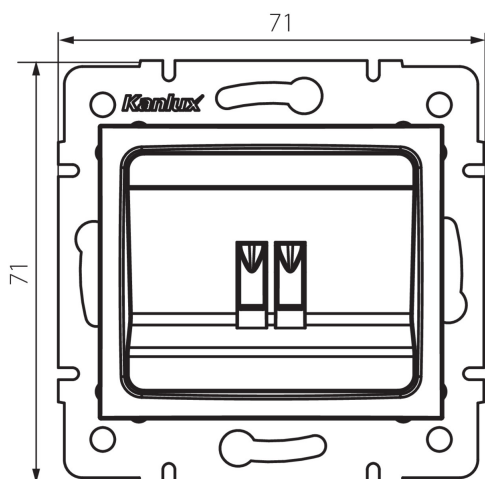

## 24936 DOMO 01-1450-041 gr

Reproduktorová zásuvka Samostatná

5905339249364

### VŠEOBECNÉ ÚDAJE:

**Barva:** grafit

**Místo montáže:** k zabudování do zdi

**Šířka [mm]:** 71

**Výška [mm]:** 71

**Průměr montážní krabice:** 60

**Počet zásuvek:** 1

### TECHNICKÉ ÚDAJE:

**Materiál:** PC

**Typ zásuvek:** samostatný reproduktor

**Plast:** PC