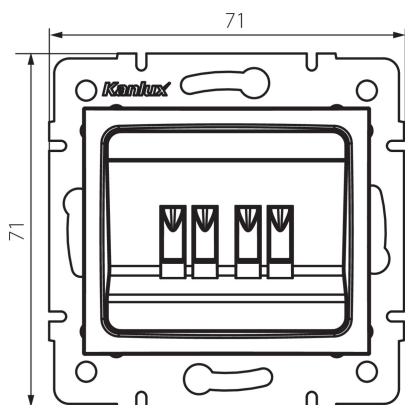

## 24937 DOMO 01-1820-041 gr

Reproduktorová zásuvka dvojitá

5905339249371

### VŠEOBECNÉ ÚDAJE:

**Barva:** grafit

**Místo montáže:** k zabudování do zdi

**Šířka [mm]:** 71

**Výška [mm]:** 71

**Průměr montážní krabice:** 60

**Počet zásuvek:** 2

### TECHNICKÉ ÚDAJE:

**Materiál:** PC

**Plast:** PC