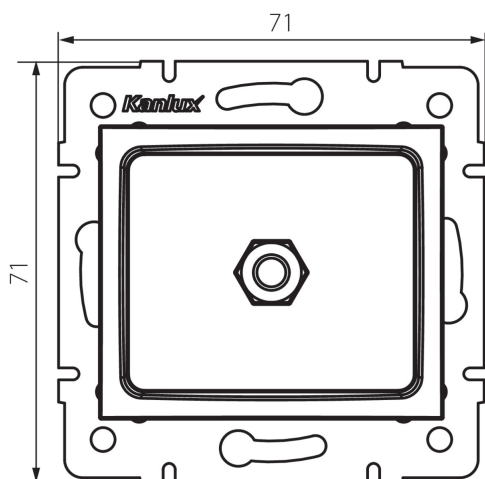

24938 DOMO 01-1830-041 gr

Ekvipotencionální zásuvka

5905339249388

VŠEOBECNÉ ÚDAJE:

Barva: grafit

Místo montáže: k zabudování do zdi

Šířka [mm]: 71

Výška [mm]: 71

Průměr montážní krabice: 60

Počet zásuvek: 1

TECHNICKÉ ÚDAJE:

Materiál: PC

Plast: PC

LOGISTICKÉ ÚDAJE:

Měrná jednotka: kus

Způsob balení: 10

Počet kusů v druhém balení : 10

Počet kusů v hromadném balení: 120

Čistá jednotková hmotnost [g]: 64

Gramáž [g]: 77

Délka jednotkového balení [cm]: 10

Šířka jednotkového balení [cm]: 4

Výška jednotkového balení [cm]: 14

Hmotnost kartonu [kg]: 9.24

Šířka kartonu [cm]: 25.5

Výška kartonu [cm]: 32

Délka kartonu [cm]: 44

Objem kartonu [m³]: 0.035904